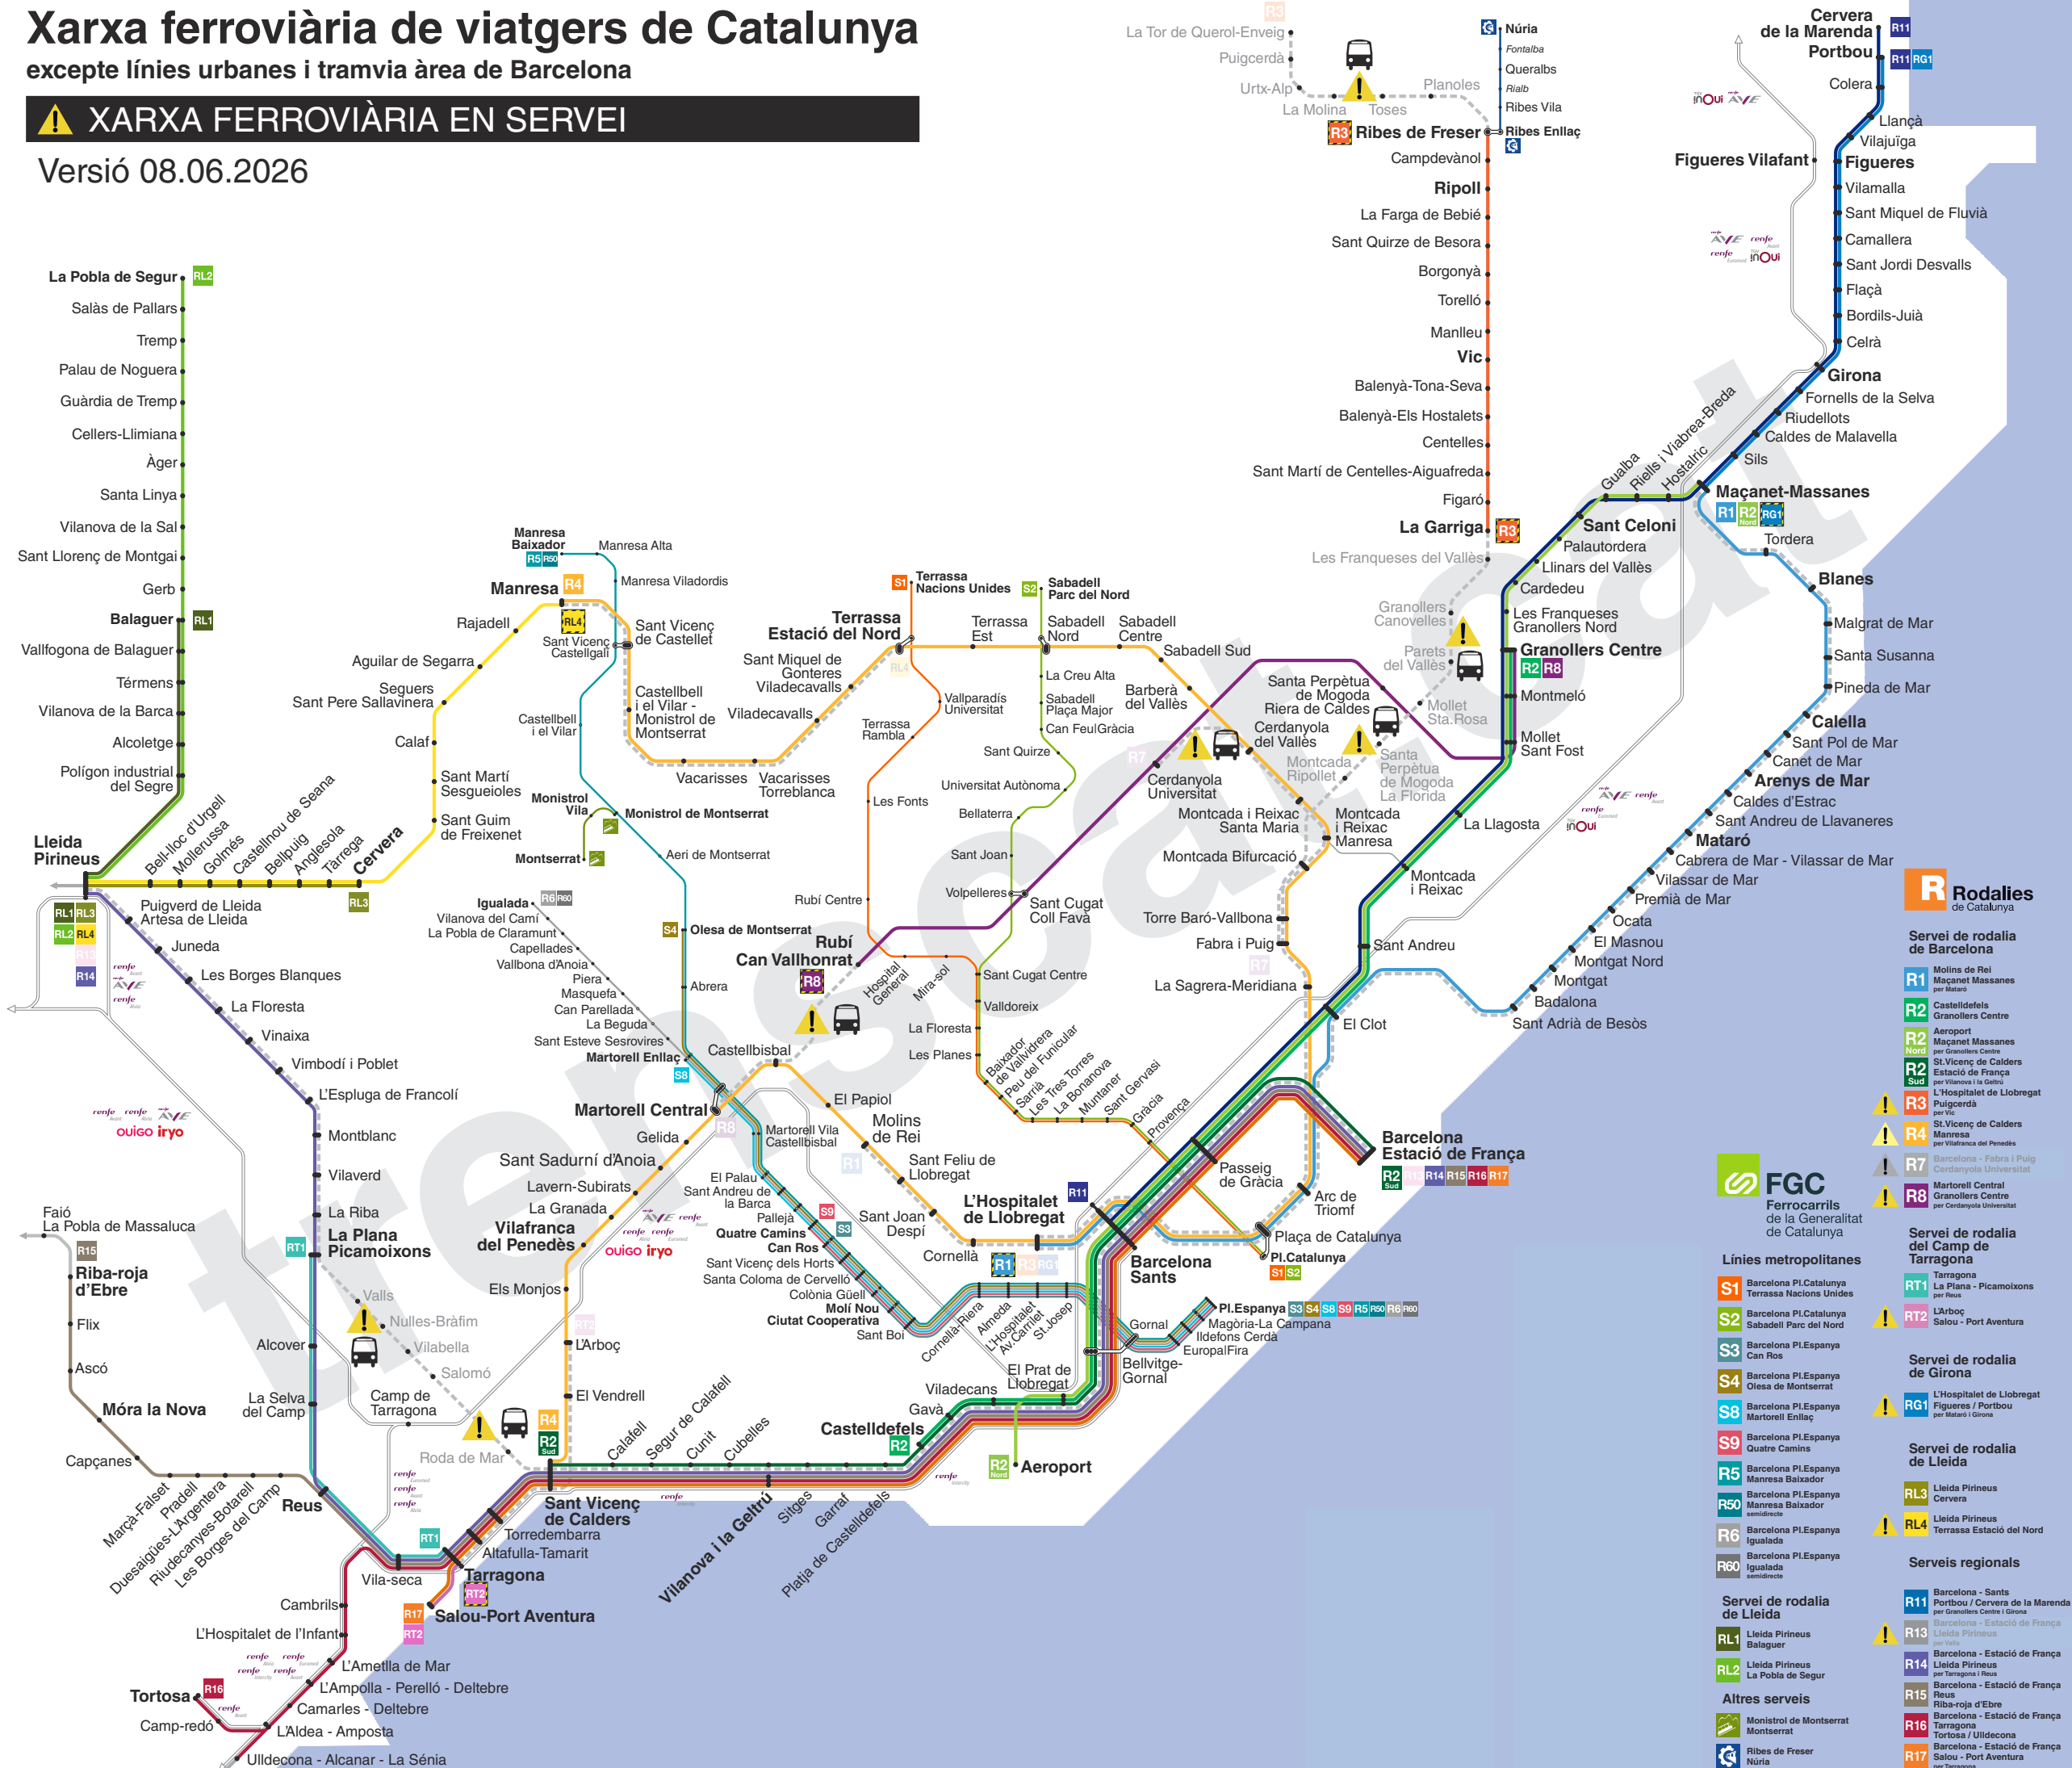

Xarxa ferroviària de viatgers de Catalunya

excepte línies urbanes i tramvia àrea de Barcelona

XARXA FERROVIÀRIA EN SERVEI

Versió 08.06.2026

- R Rodalies de Catalunya**
- Servei de rodalia de Barcelona**
- R1** Molins de Rei - Maçanet Massanes per Mataró
- R2** Castelldefels - Granollers Centre
- R2 Nord** Aeroport - Maçanet Massanes per Granollers Centre
- R2 Sud** St. Vicenç de Calders - Estació de França per Vilanova i la Geltrú
- R3** L'Hospitalet de Llobregat - Puigcerdà per Vic
- R4** St. Vicenç de Calders - Manresa per Vilafranca del Penedès
- R7** Barcelona - Fabra i Puig - Cerdanyola Universitat
- R8** Martorell Central - Granollers Centre per Cerdanyola Universitat
- Servei de rodalia del Camp de Tarragona**
- RT1** Tarragona - La Plana - Picamoixons per Reus
- RT2** L'Arboç - Salou - Port Aventura
- Servei de rodalia de Girona**
- RG1** L'Hospitalet de Llobregat - Figueres / Portbou per Mataró i Girona
- Servei de rodalia de Lleida**
- RL3** Lleida Pirineus - Cervera
- RL4** Lleida Pirineus - Terrassa Estació del Nord
- Serveis regionals**
- R11** Barcelona - Sants - Portbou / Cervera de la Marenda per Granollers Centre i Girona
- R13** Barcelona - Estació de França - Lleida Pirineus per Vilà
- R14** Barcelona - Estació de França - Lleida Pirineus per Tarragona i Reus
- R15** Reus - Ribera-roja d'Ebre - Barcelona - Estació de França
- R16** Barcelona - Estació de França - Tarragona - Tortosa / Ulldescona
- R17** Barcelona - Estació de França - Salou - Port Aventura per Tarragona
- Altres serveis**
- M** Monistrol de Montserrat - Montserrat
- N** Ribes de Freser - Núria